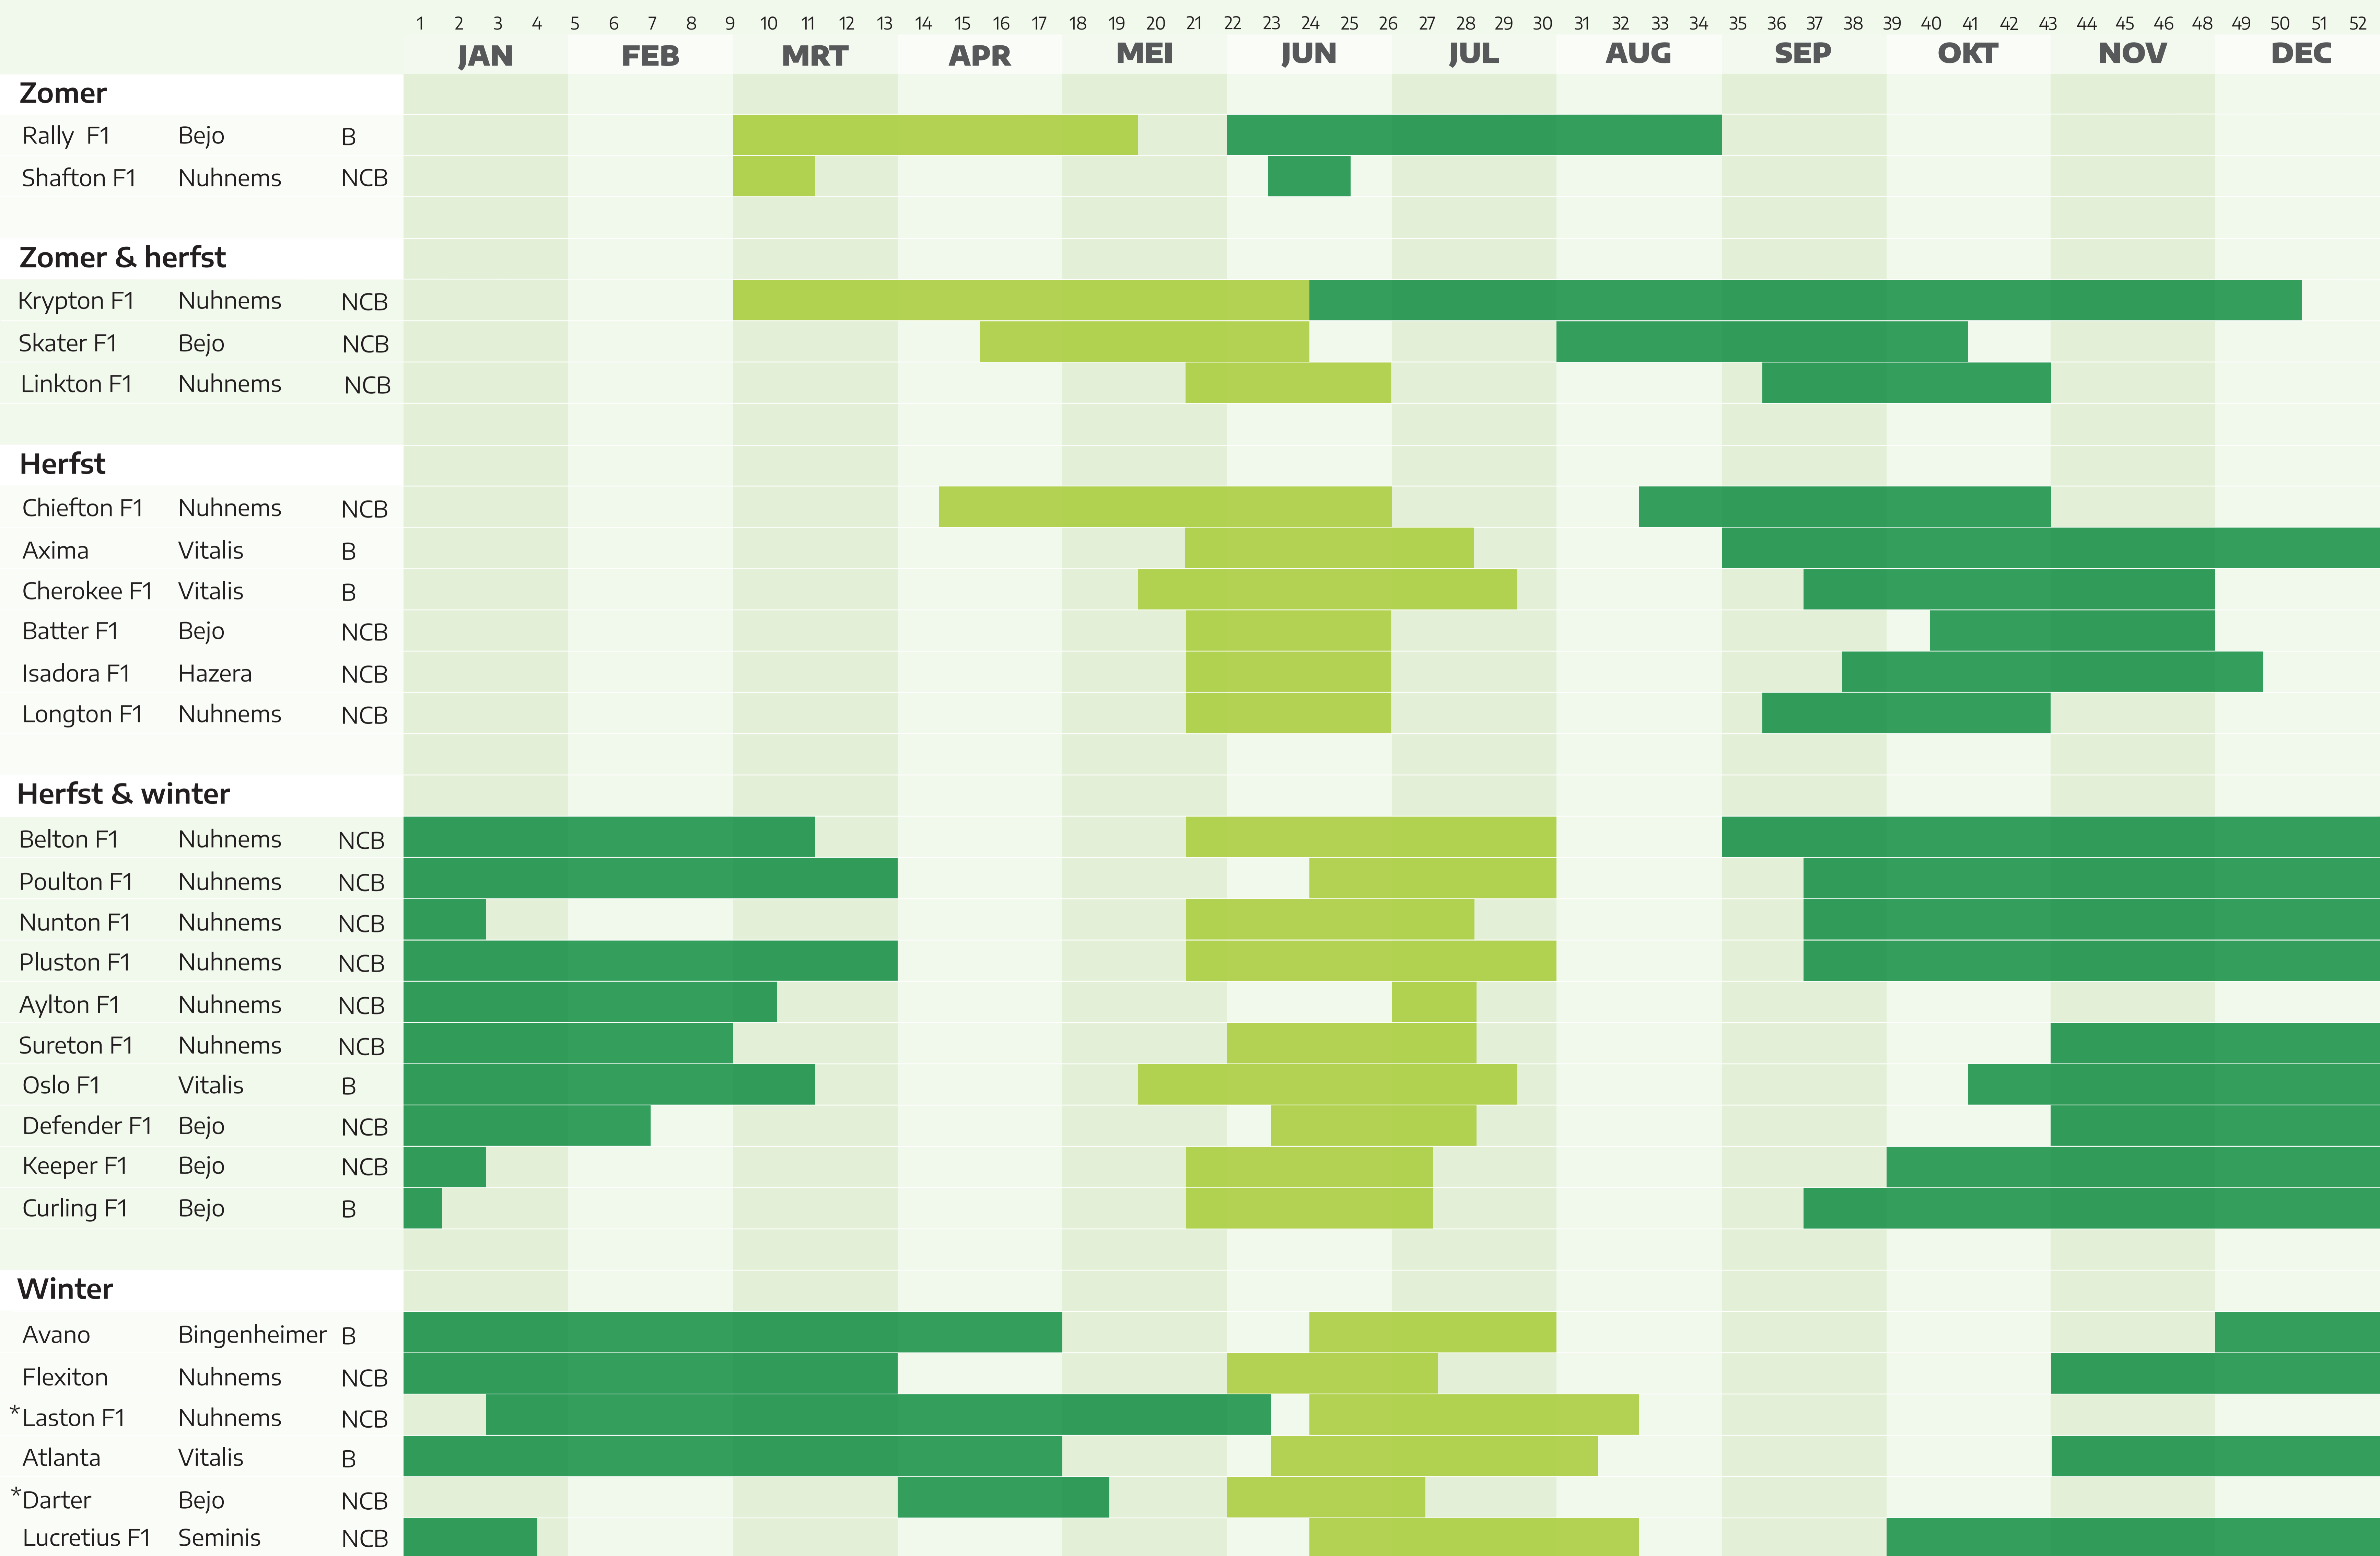

Planten
Oogsten

*Nieuw ras

NCB = Niet-chemisch behandeld

B = Biologisch geteeld (indien beschikbaar)