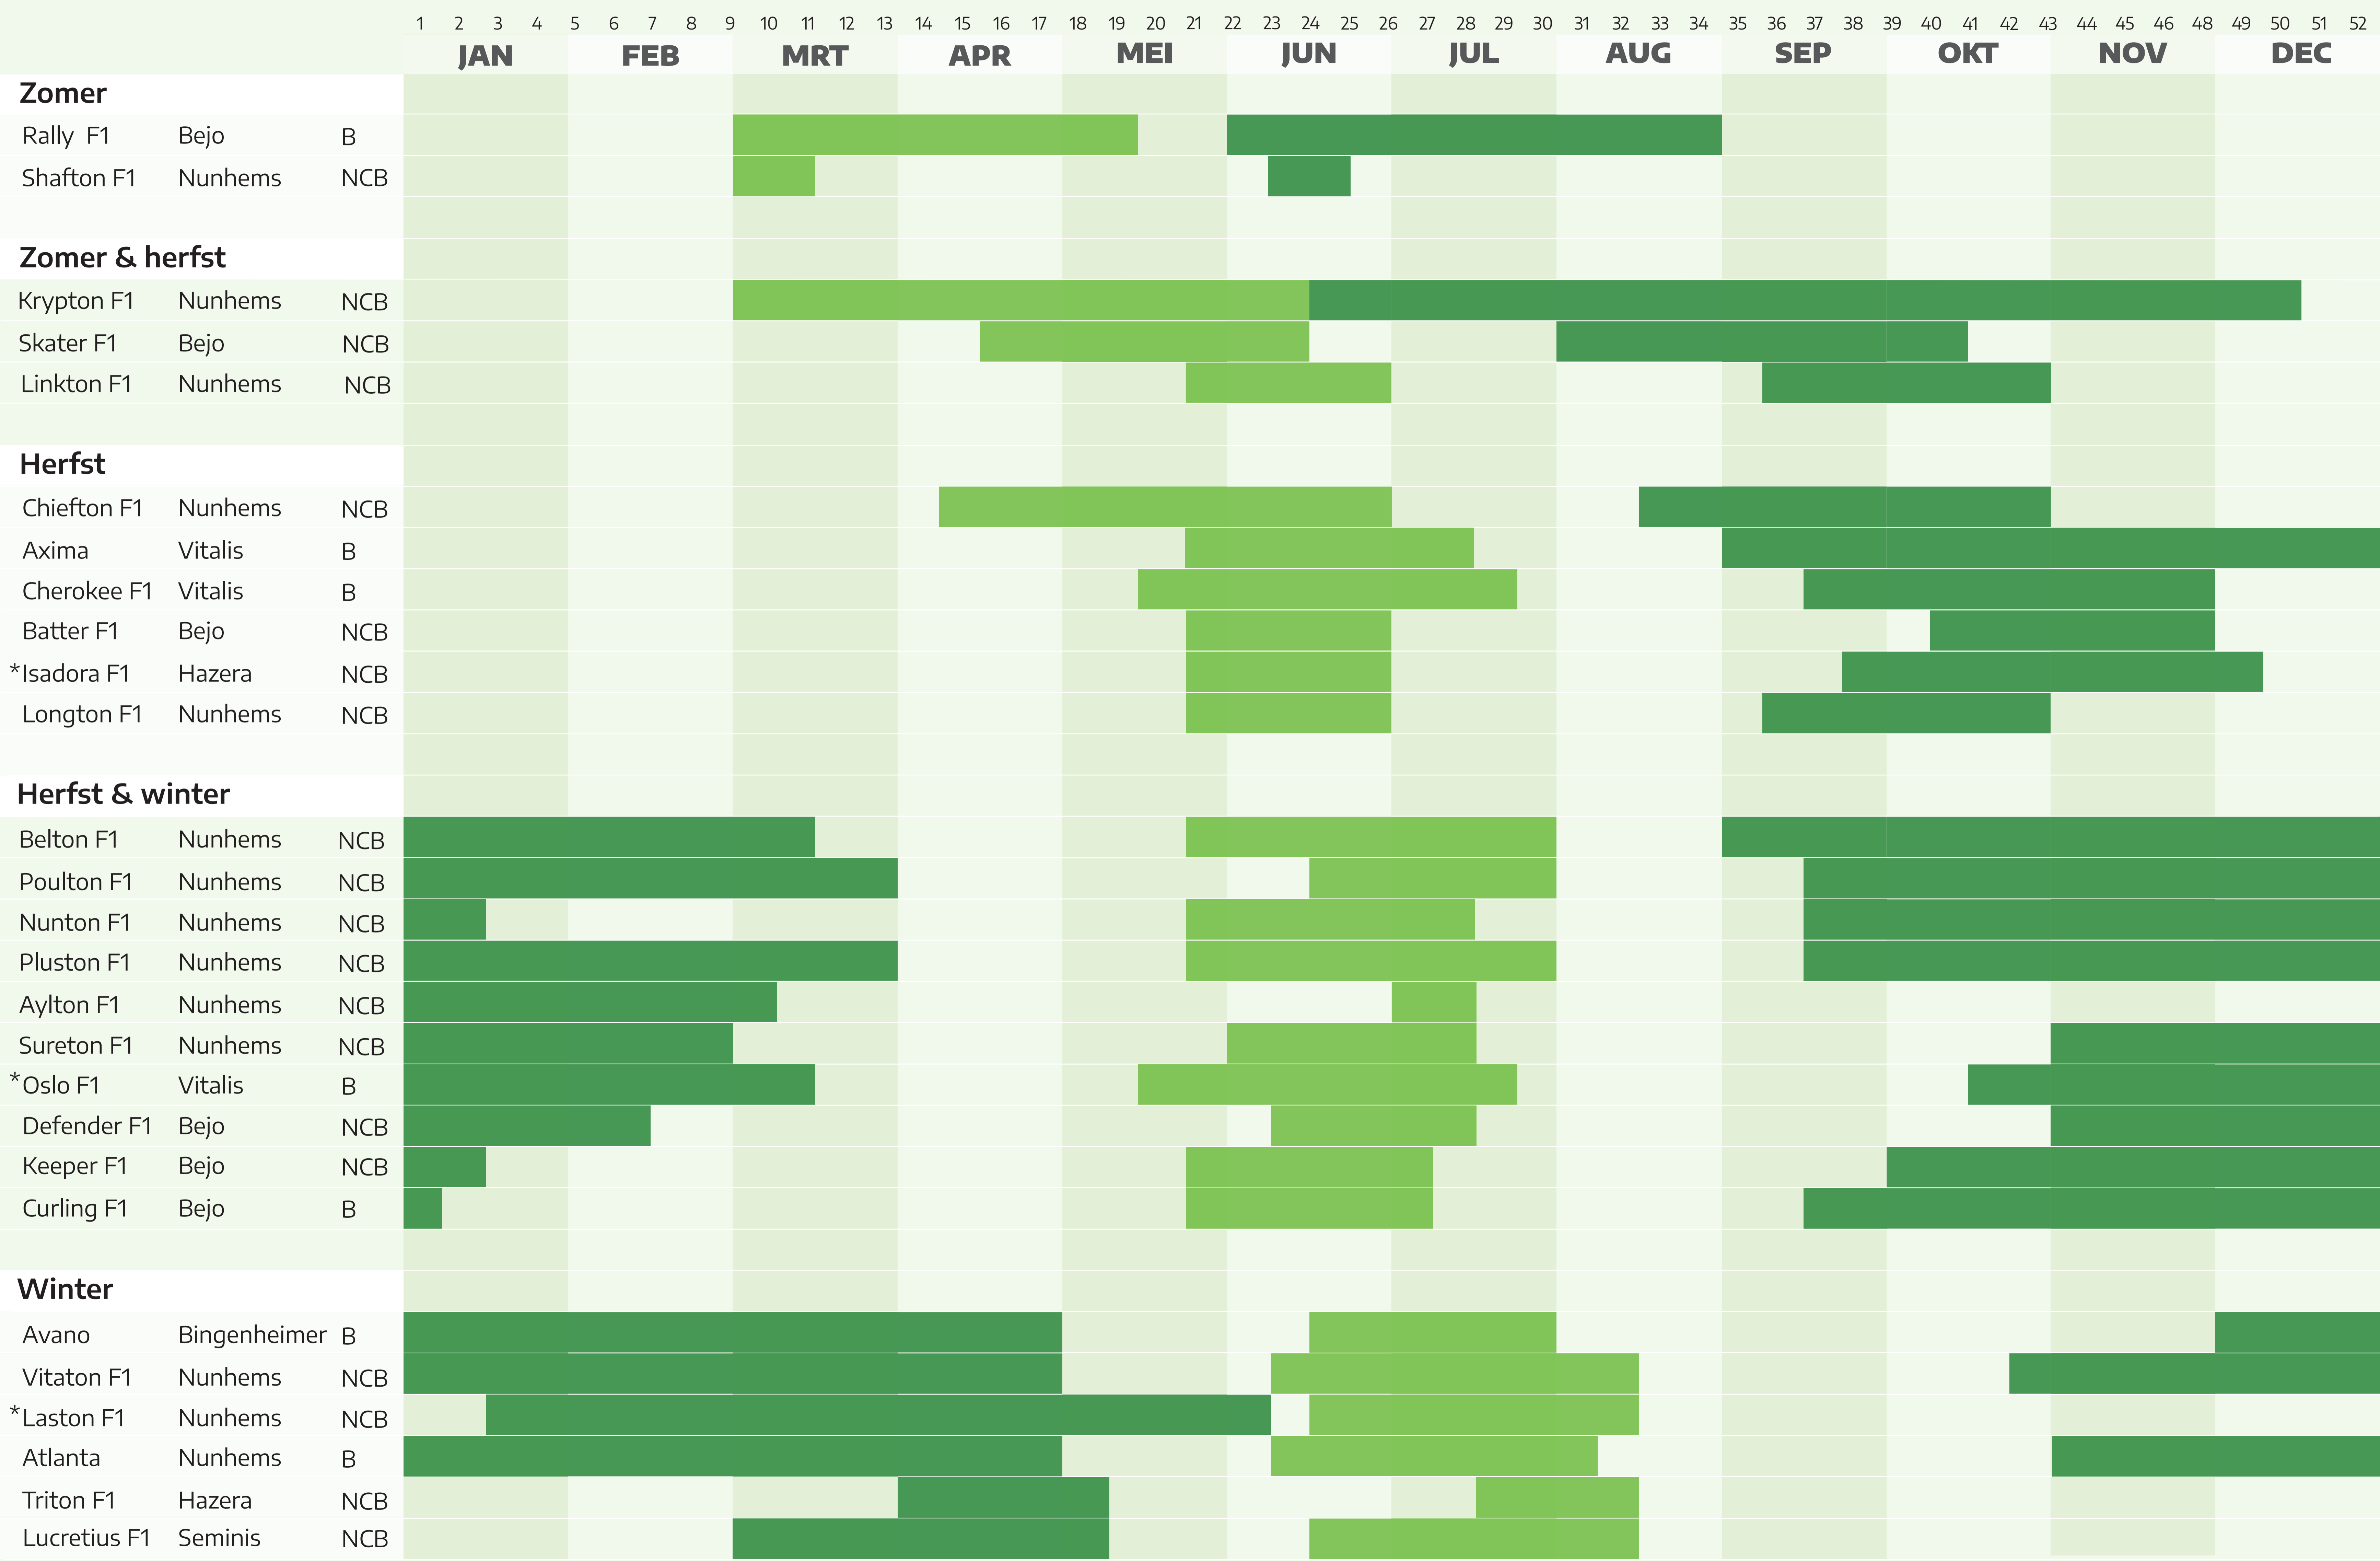

Planten
Oogsten

*Nieuw ras NCB = Niet-chemisch behandeld B = Biologisch geteeld (indien beschikbaar)